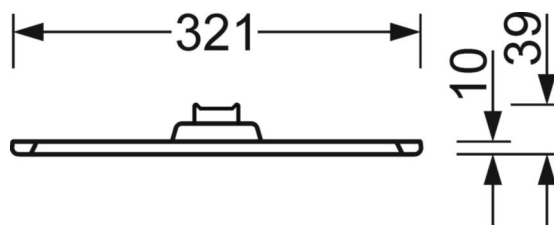

## DEEP-LINK

<https://www.regiolux.de/ru/article/46305014170>

Ссылка	LED 6400lm 840
ηLB	100 %
Φ ↓/↑	74 % / 26 %
UGR поп./вдоль дисплей	17.1 / 16.4
	65° < 3000cd/m²

**Механика**

цвет корпуса	белый стандартный для электротехники RAL 9016
размеры (LxWxH/DxH)	1558mm x 321mm x 39mm
вес (нетто)	5.94kg
Cable entry KE (X/Y)	0mm/0mm
Вид монтажа	Потолочная одиночная установка

**размеры**

L	1558 mm	Длина
В	321 mm	Ширина
Н	39 mm	Высота
A1	900 mm	Расстояние между точками крепежа при одиночной установке
X	0 mm	Расстояние от ввода проводов до середины светильника по оси X (вдо)
Y	0 mm	Расстояние от ввода проводов до середины светильника по оси Y (поп)